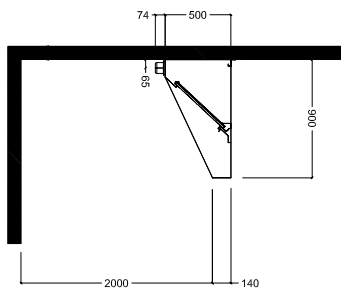

Boven aanzicht

Zij aanzicht